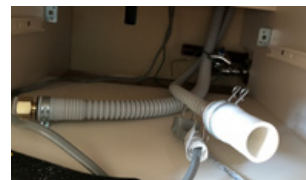

## 工事工程 (1日)

AM9:00  
PM17:00

- ① 既存キャビネット解体
- ② 水道設備工事  
増設・分岐・切回し
- ③ 食器洗い乾燥機取付

①キャビネット解体前

①キャビネット解体後

②水道設備工事中

## こんなプランも♪

TOTO 標準仕様  
ピュアレスト QR  
便器のみ交換工事

- ピュアレスト QR ウォッシュレット S1
- 定価 ¥184,900

¥168,000-

工事費込み (税抜)

UB→UB 最短3日!

LIXIL アライズ標準仕様  
ユニットバス交換

- エコアクアシャワー
- 丸洗いカウンター
- キレイサーモフロア ● サーモバスS など

¥800,000

工事費込み (税抜)

水栓交換工事

- LIXIL シャワー付混合水栓
- 定価 ¥51,500

¥40,000-

工事費込み (税抜)

LIXIL 洗面化粧台オフト

- 一面鏡 収納2段
- コンパクト奥行500mm
- ゆったり陶器製大型洗面器
- 壁クロス、床CF貼替