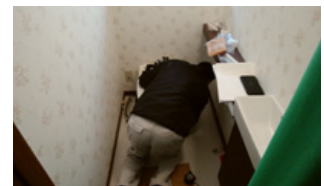

③便器・手洗いカウンター取付

こんなプランも♪