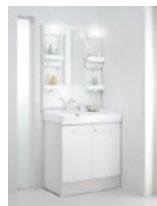

¥528,000-

工事費込み (税抜)

工事工程 (半日)

AM9:00
PM16:00

- ①便器解体・撤去
- ②内装仕上げ
壁紙クロス・床クッションフロア
- ③便器・手洗いカウンター取付

①便器解体・撤去

③便器・手洗いカウンター取付

こんなプランも♪

TOTO 標準仕様
ピュアレスト QR
便器のみ交換工事

- ピュアレスト QR ウォッシュレット S1

¥168,000-

工事費込み (税抜)

LIXIL 洗面化粧台オフト

- 一面鏡 収納2段
- コンパクト奥行 500mm
- ゆったり陶器製大型洗面器
- 壁クロス、床 CF 貼替

¥185,000

工事費込み (税抜)