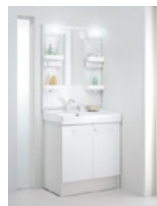

こんなプランも♪

TOTO タンクレストイレ ネオレスト

- 便器・内装工事
- 手洗いカウンター付き

¥528,000-

工事費込み (税抜)

LIXIL 洗面化粧台オフト

- 一面鏡 収納2段
- コンパクト奥行 500mm
- ゆったり陶器製大型洗面器
- 壁クロス、床CF貼替

¥185,000