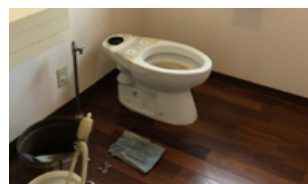

トイレリフォーム

～半日でスッキリお手入れ楽ちんトイレに～

Before

After

TOTO ピュアレスト QR

- 手洗い無し
- リフォーム用床排水
- 壁付けリモコン

¥168,000-

工事費込み (税抜)

工事工程 (半日)

たった半日で工事完了♪

AM9:00

①便器解体・撤去

PM17:00

②便器取付

①便器解体中

①便器撤去後

こんなプランも♪

TOTO タンクレストイレ ネオレスト

- 便器・内装工事
- 手洗いカウンター付き

¥528,000-

工事費込み (税抜)

LIXIL 洗面化粧台オフト

- 一面鏡 収納2段
- コンパクト奥行 500mm
- ゆったり陶器製大型洗面器
- 壁クロス、床CF貼替

¥185,000

工事費込み (税抜)

後付け出来るんです!

既存キッチンに 食器洗い乾燥機を設置!

- Panasonic 深型食洗機

¥298,000

工事費込み (税抜)

UB→UB 最短3日!

LIXIL アライズ標準仕様 ユニットバス交換