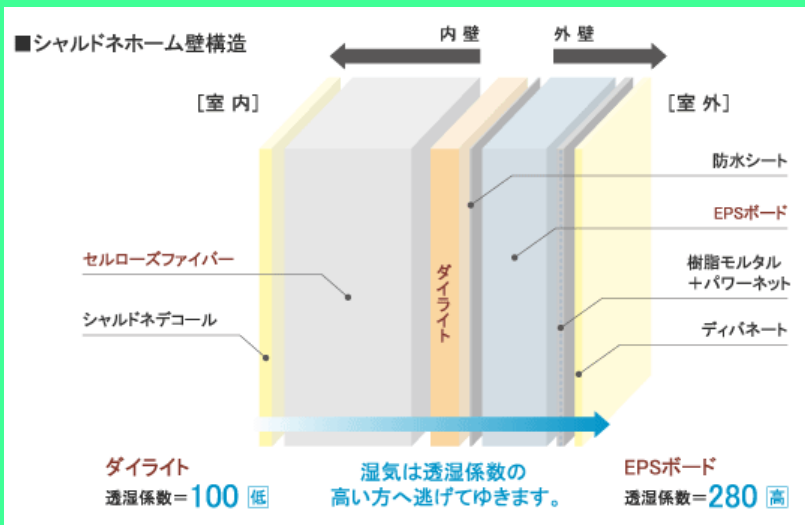

CHARDONNAY HOME

天然木に珪藻土の壁・・・
自然素材に包まれた、
ナチュラルハウス。

成田市公津の杜に
モデルハウスもありますので
ぜひ併せてご来場ください

12/5(日) 自然素材の家・構造見学会 10:00～17:00

内側

セルローズファイバー

外側

EPSボード