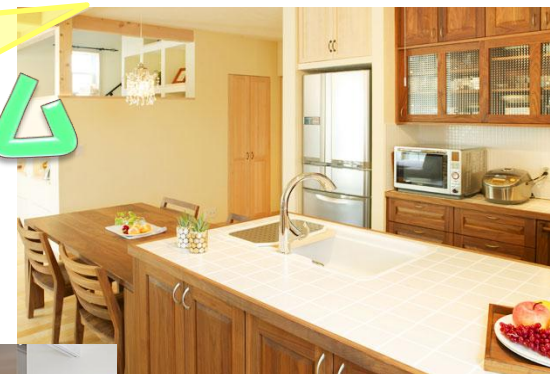

キッチンフェア 新築&リフォーム

H.22年5月29日(土)・30日(日)

シャルドネ成田店にて

10:00~18:00

電話予約の上、
ご来店のお客様には
イチョウの木のまな板
プレゼント!

新築、リフォームをお考えのお客様、お気軽にご来店下さい!

千葉県成田市飯田町126 ☎0476-28-1146
(ヒラヤマホーム株式会社)

天然木のオーダー家具&キッチン
CHARDONNAY 成田店